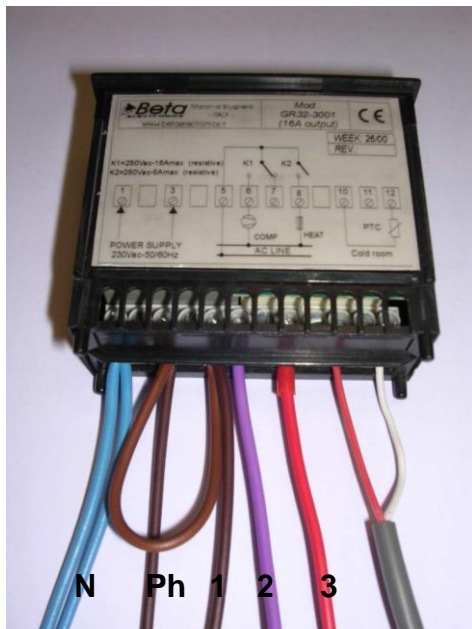

**REPLACEMENT THERMOSTAT BETA (réf. W6020) ou CAREL (réf. W6020.1)
PAR THERMOSTAT CAREL EASY (réf. W1882)**

Thermostat BETA (W6020)
câblage existant

Thermostat CAREL (W6020.1)
câblage existant

Avec le nouveau thermostat, livré avec les broches vertes